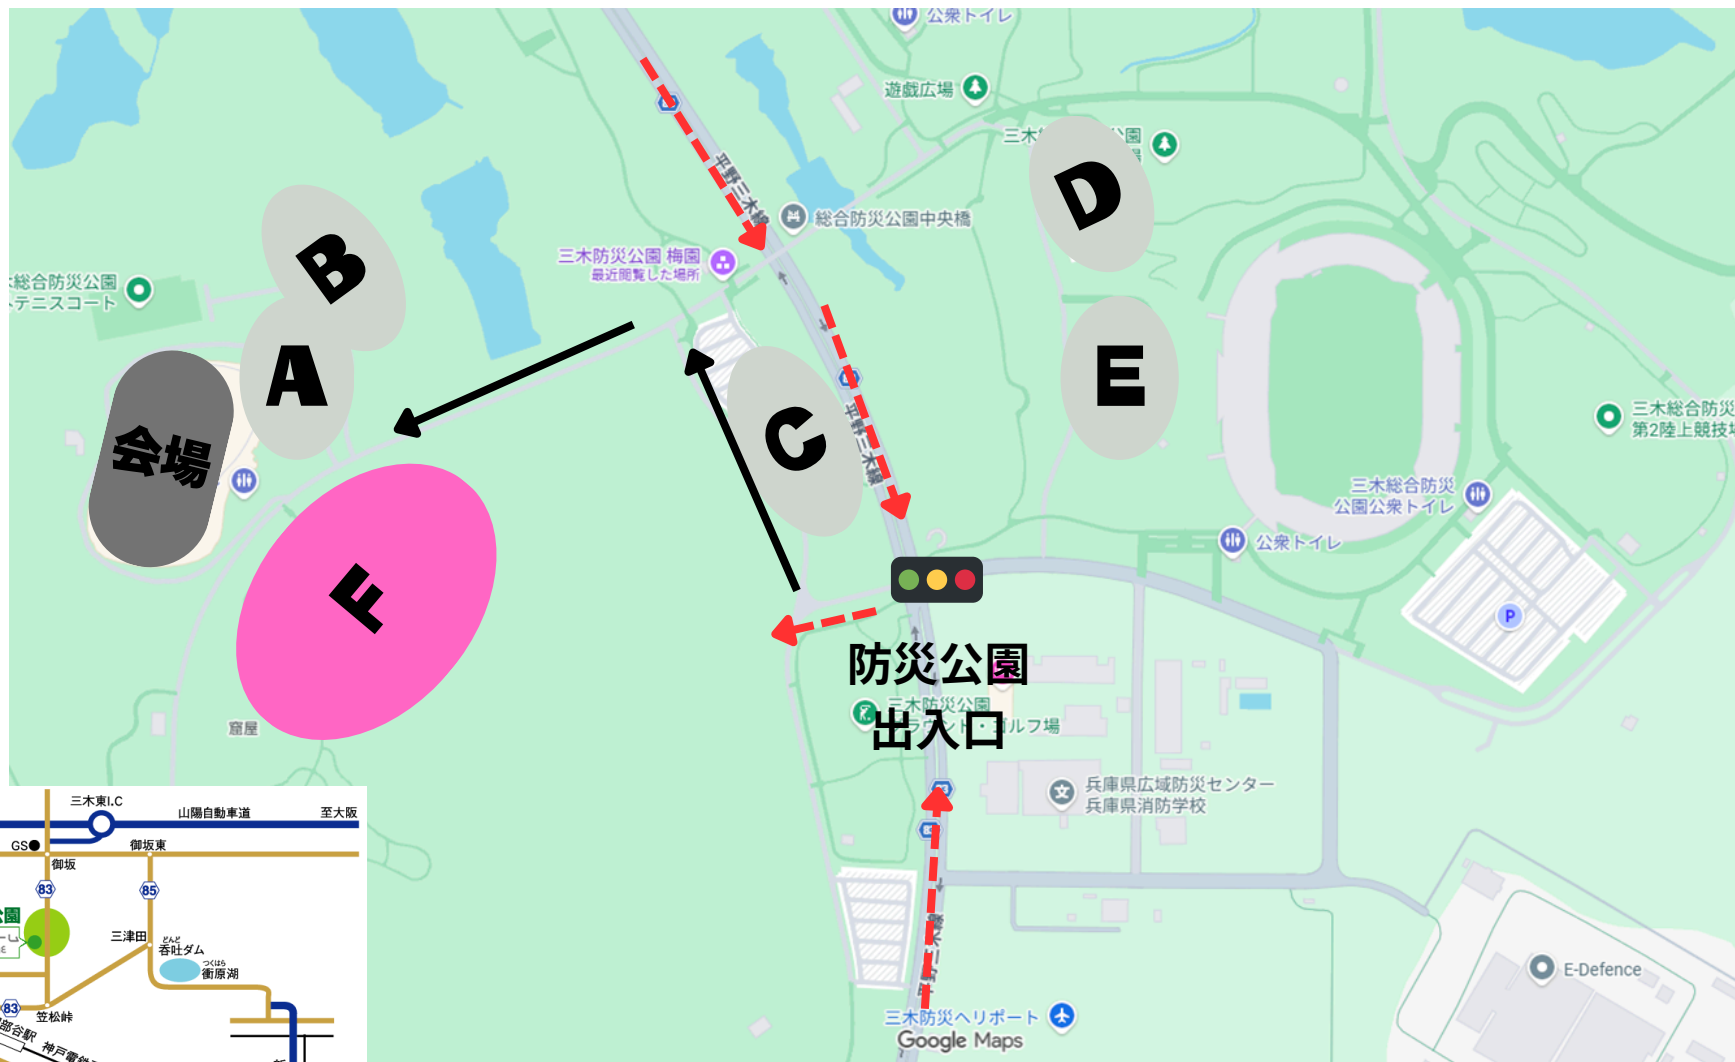

削ろう会 競技者向け

駐車場【F】と受付のご案内

ゲート開門時間 7:00
会場開門時間 7:30

到着したら【F】へ駐車

受付 9:00

※申込代表者または個人の方のみ

削り台の場所確認後、
出入口より荷物の搬入

ブルボンビーンズドーム 駐車場【F】案内図

山陽道三木東IC方面

神戸電鉄緑が丘駅方面

- ← 公道
- ← 敷地内

競技者専用駐車場

※ダッシュボードの上(警備員から見える位置)へ置いてください。