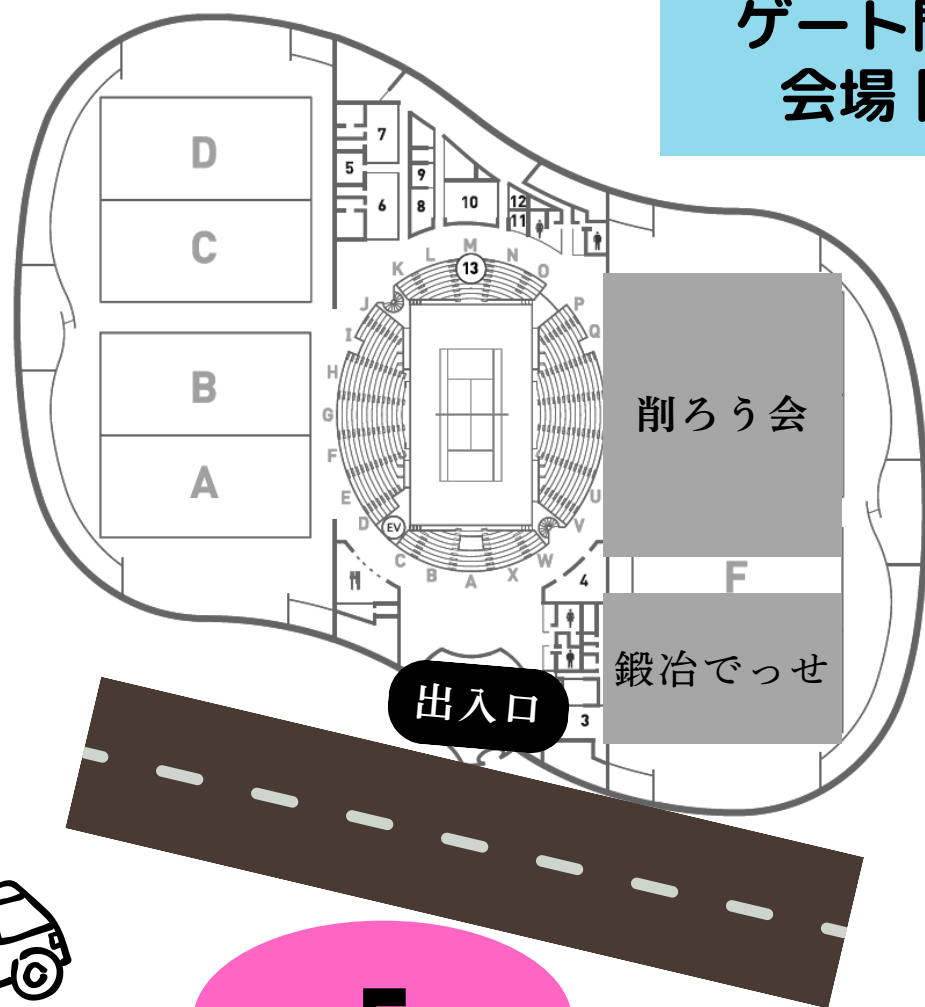

削ろう会 競技者向け

駐車場【F】と受付のご案内

ゲート開門時間 7:00
会場開門時間 7:30

到着したら【F】へ駐車

受付 9:00

※申込代表者または個人の方のみ

削り台の場所確認後、
出入口より荷物の搬入

ブルボンビーンズドーム 駐車場【F】案内図

山陽道三木東IC方面

神戸電鉄緑が丘駅方面

- ← 公道
- ← 敷地内

競技者専用駐車場

※ダッシュボードの上(警備員から見える位置)へ置いてください。